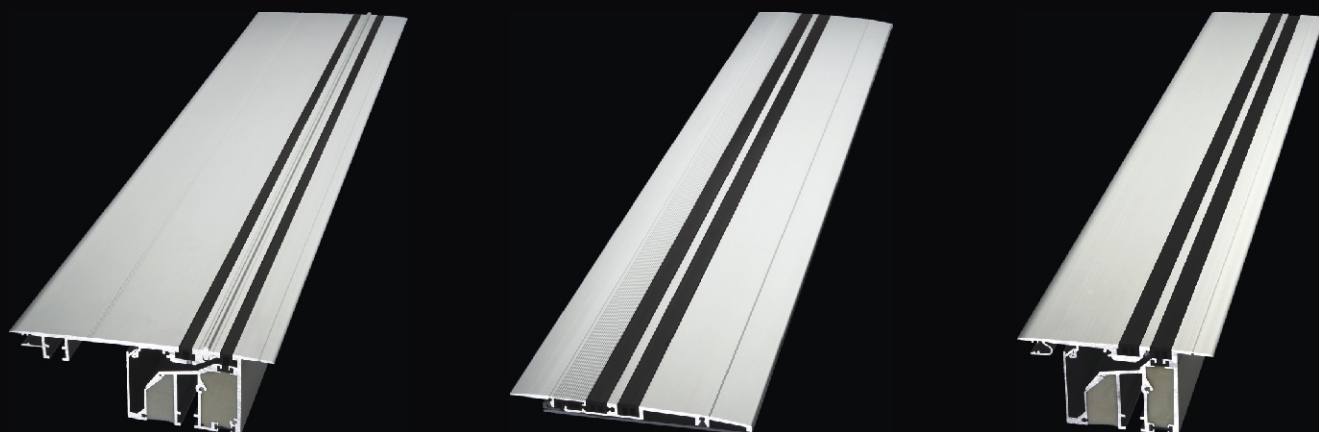

Príklady hliníkových profilov: