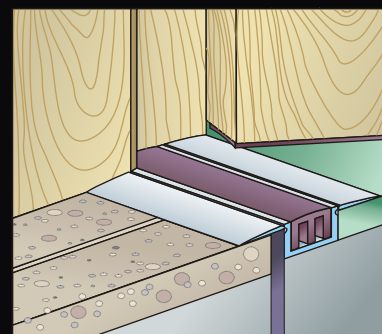

MAGNETICKÉ BEZBARIÉROVÉ PRAHY

PRE INTERIÉROVÉ
A EXTERIÉROVÉ DVERE

INTERIÉROVÝ

magnetický bezbariérový prah

Jednoduchý princíp dvoch magnetov Vás zbaví nepríjemného prievanu pod dverami. Tento nespore funkčný a zároveň estetický interiérový prvok súčasne vyrieši aj problém prechodu dvoch rôznych podlahových materiálov nerovnakej výšky či krivej podlahy. Prekoná medzeru medzi dverami a podlahou až do výšky 18 mm.

Magnetické prahy sú vhodné pre staré i nové dvere z rôzneho materiálu. Vyrábajú sa v zlatej, striebornej a bronzovej farbe.

DOKONALÁ ZVUKOTESNOSŤ A TEPELNÁ IZOLÁCIA

- zastaví prievan, chlad, dym, oheň, hluk, prach
- šetrí energiu
- bezbariérový prechod
- jednoduchá montáž
- vhodné pre všetky typy dverí
- bez mechanických častí
- garantované tesnenie vďaka trvalému magnetu
- 20 rokov záruka na magnet
- ideálne pre novostavby aj rekonštrukcie
- utesní medzeru medzi dverami a dlážkou

Farebné vyhotovenia:

STRIEBORNÉ

ZLATÉ

BRONZOVÉ

VYROVNÁ NEROVNOSTI

Dvere
otvorené

Magnet dole

Dvere
zatvorené

Magnet hore

EXTERIÉROVÝ

magnetický bezbariérový prah

Jednoduchý princíp dvoch rád magnetov Vám zabezpečí dokonalé oddelenie interiéru od nepriaznivých vplyvov exteriéru. Tento nesporne funkčný a zároveň estetický interiérovo-exteriérový prvok súčasne vyrieši aj problém prechodu dvoch rôznych podlahových materiálov nerovnakej výšky či krivej podlahy a tepelný prestup pod dverami. Vynikajúce sú na dvere balkónov, terás, vchodových dverí.