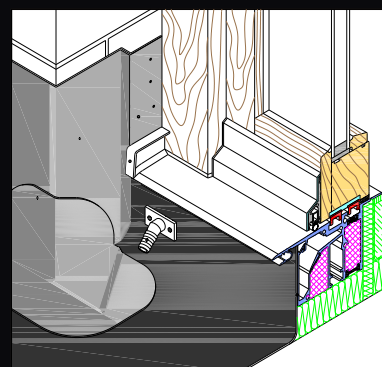

EXTERIÉROVÝ

magnetický bezbariérový prah

Jednoduchý princíp dvoch rád magnetov Vám zabezpečí dokonalé oddelenie interiéru od nepriaznivých vplyvov exteriéru. Tento nesporne funkčný a zároveň estetický interiérovo-exteriérový prvok súčasne vyrieši aj problém prechodu dvoch rôznych podlahových materiálov nerovnakej výšky či krivej podlahy a tepelný prestup pod dverami. Vynikajúce sú na dvere balkónov, terás, vchodových dverí.

Exteriérový magnetický prah je dodávaný v striebornom prevedení (hliníkové prevedenie).

- zastaví prievan
- chlad, dym, oheň, hluk, prach
- šetrí energiu
- bezbariérový prechod
- bez mechanických častí
- garantované tesnenie vďaka trvalému magnetu
- 20 rokov záruka na magnet
- ideálne pre novostavby aj rekonštrukcie